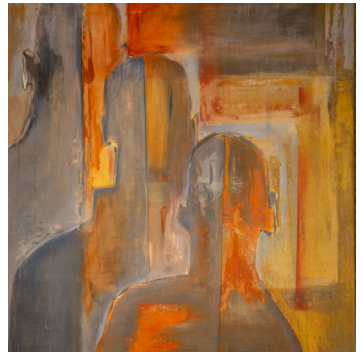

CHF 2'000.-

3 minds

CHF 3'000.-