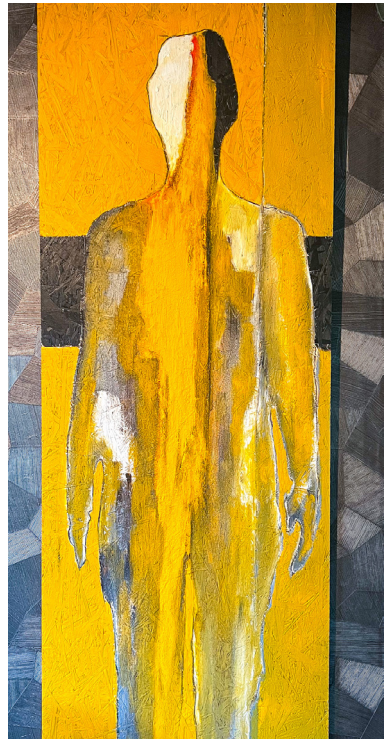

Emilio Martinenghi

emiliomartinenghi.ch

Emilio Martinenghi - 1958

Dal 2010, esprime con una tecnica propria e autodidatta energia e vigore in un rapporto spesso dinamico con la tela. Lavora con acrilico e olio, sovrapponendo più strati, che spesso sono cancellati e modificati ricavandone profondità e spessore. Utilizza volentieri getti d'acqua e solventi. Il dipinto si rivela alla fine di un percorso che può durare anche mesi. Non è quello che si cerca, ma quanto si trova. È completo solo al momento in cui l'energia data viene ritornata all'autore nella sua percezione visiva e materica. Dipinge secondo tematiche.

Le facce o le maschere

La maschera o faccia è la superficie di un'introspezione attuata con la sovrapposizione di colore e materia gettate sulla tela. La maschera copre il quadro, non nasconde ma evidenzia la profondità che si vuole ricercare

Astratto Legno CHF 3'500.-

The Twos CHF 7'000.-

Crowded thoughts CHF 9'500.-

Mattino CHF 5'000.-

Siblings
CHF 7'000.-

Sguardo
CHF 3'000.-

Orizzonte blu CHF 1'000.-

Orizzonte rosso CHF 1'000.-