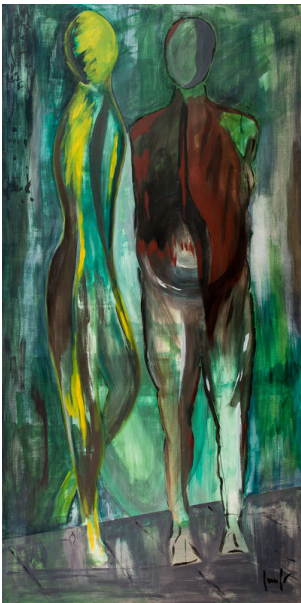

Emilio Martinenghi

emiliomartinenghi.ch

Emilio Martinenghi - 1958

Dal 2010, esprime con una tecnica propria e autodidatta energia e vigore in un rapporto spesso dinamico con la tela. Lavora con acrilico e olio, sovrapponendo più strati, che spesso sono cancellati e modificati ricavandone profondità e spessore. Utilizza volentieri getti d'acqua e solventi. Il dipinto si rivela alla fine di un percorso che può durare anche mesi. Non è quello che si cerca, ma quanto si trova. È completo solo al momento in cui l'energia data viene ritornata all'autore nella sua percezione visiva e materica. Dipinge secondo tematiche.

You decide

L'autocosapevolezza e autodeterminazione. Riassunta in una frase colta da un'inserzione su un giornale letto in un viaggio a NY, riferito all'ambiente e qui traslato su altri temi. You decide si esprime con la presenza corporea o sottointesa

Le facce o le maschere

La maschera o faccia è la superficie di un'introspezione attuata con la sovrapposizione di colore e materia gettate sulla tela. La maschera copre il quadro, non nasconde ma evidenzia la profondità che si vuole ricercare

Astratto Legno CHF 3'500.-

The Twos CHF 7'000.-

Crowded thoughts CHF 9'500.-

Mattino CHF 5'000.-

Siblings
CHF 7'000.-

Sguardo
CHF 3'000.-

Orizzonte blu CHF 1'000.-

Orizzonte rosso CHF 1'000.-