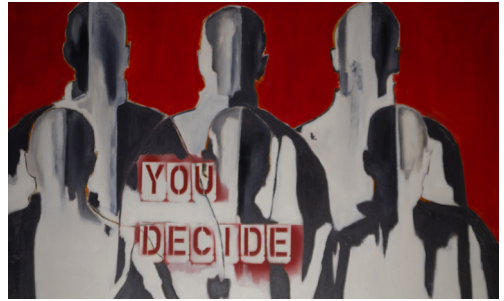

Emilio Martinenghi

emiliomartinenghi.ch

Emilio Martinenghi - 1958

Dal 2010, esprime con una tecnica propria e autodidatta energia e vigore in un rapporto spesso dinamico con la tela. Lavora con acrilico e olio, sovrapponendo più strati, che spesso sono cancellati e modificati ricavandone profondità e spessore. Utilizza volentieri getti d'acqua e solventi. Il dipinto si rivela alla fine di un percorso che può durare anche mesi. Non è quello che si cerca, ma quanto si trova. È completo solo al momento in cui l'energia data viene ritornata all'autore nella sua percezione visiva e materica. Dipinge secondo tematiche.

You decide

L'autocosapevolezza e autodeterminazione. Riassunta in una frase colta da un'inserzione su un giornale letto in un viaggio a NY, riferito all'ambiente e qui traslato su altri temi. You decide si esprime con la presenza corporea o sottointesa

Le facce o le maschere

La maschera o faccia è la superficie di un'introspezione attuata con la sovrapposizione di colore e materia gettate sulla tela. La maschera copre il quadro, non nasconde ma evidenzia la profondità che si vuole ricercare

Astratto Legno CHF 3'500.-

The Twos CHF 7'000.-

Crowded thoughts CHF 9'500.-

Mattino CHF 5'000.-

Siblings
CHF 7'000.-

Sguardo
CHF 3'000.-

Orizzonte blu CHF 1'000.-

Orizzonte rosso CHF 1'000.-