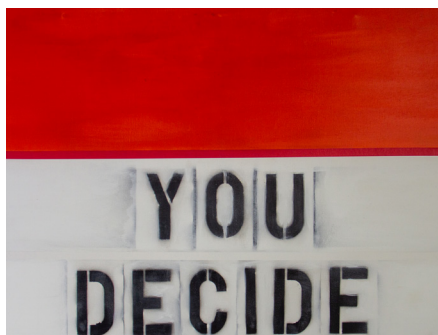

Le facce o le maschere

La maschera o faccia è la superficie di un'introspezione attuata con la sovrapposizione di colore e materia gettate sulla tela. La maschera copre il quadro, non nasconde ma evidenzia la profondità che si vuole ricercare

Astratto Legno CHF 3'500.-

The Twos CHF 7'000.-

Crowded thoughts CHF 9'500.-

Mattino CHF 5'000.-

Siblings
CHF 7'000.-

Sguardo
CHF 3'000.-

Orizzonte blu CHF 1'000.-

Orizzonte rosso CHF 1'000.-